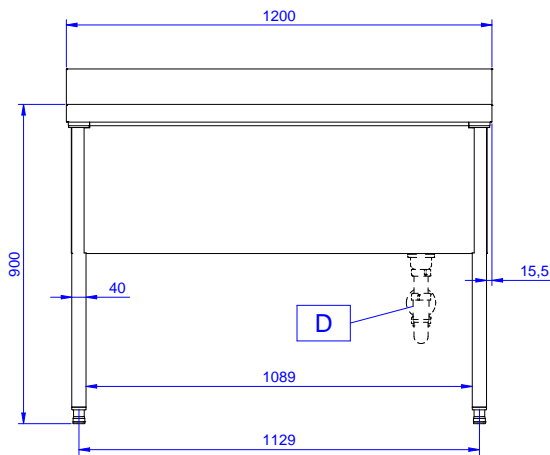

#### Articolo N°

Lavatoio pentole in acciaio inox AISI 304 con piano di lavoro da 50 mm e spessore 8/10. Insonorizzato con piega salvamani sui bordi e dotato di invaso perimetrale ed angoli saldati. Gambe quadre in acciaio inox AISI 304 (40x40 mm) con piedini regolabili in altezza. Alzatina paraspruzzi posteriore con raggiatura 10 mm, altezza 100 mm e spessore 13 mm. Una vasca dotata di tubo troppopieno, filtro e piletta di scarico da 2".

**Fronte**

**Lato**

**D** = Scarico acqua

**Alto**

**Informazioni chiave**

**Dimensioni esterne, larghezza:**

**132909 (SLP12N)** 1200 mm

**Dimensioni esterne, profondità:**

700 mm

**Dimensioni esterne, altezza:**

900 mm

**Dimensione alzatina, altezza:**

100 mm

**Dimensione alzatina, profondità:**

13 mm

**Dimensione alzatina, raggio:**

R=10

**Numero di vasche:**

1

**Dimensione vasca:**

960x500xH400

**Peso netto:**

55 kg