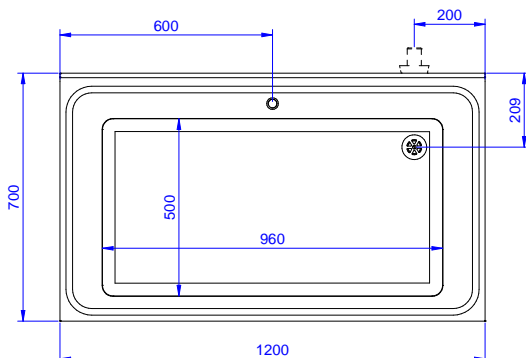

### Accessori opzionali

- Ripiano inferiore per tavoli e lavatoi da 1200 mm e per lavatoi per lavastoviglie sottotavolo da 1800 mm PNC 855145
- Kit 4 ruote, di cui 2 con freno, diam. 100 mm PNC 855150
- Sottotelaio 3 lati per tavoli da 1200 mm PNC 855152
- Sifone singolo in plastica da 1,5 " per tavoli con vasca PNC 855306
- Rubinetto con leva a gomito con canna, 3/4" monoforo PNC 855322
- Rubinetto con leva a gomito con canna corta, 3/4" monoforo PNC 855323
- Rubinetto a pedale con canna e con pedali caldo e freddo, 3/4" PNC 855328
- - NOT TRANSLATED - PNC 855374
- - NOT TRANSLATED - PNC 855375
- Rubinetto a snodo monoforo (da montare sul piano) PNC 855382
- - NOT TRANSLATED - PNC 855383
- - NOT TRANSLATED - PNC 855384
- Rubinetto con doccia di prelavaggio monoforo (da montare sul piano) PNC 855385
- RUBINETTO CON LEVA A GOMITO DOCCIA+SNODO PNC 855386
- Rubinetto con doccia di prelavaggio e canna monoforo (da montare sul piano) PNC 855387
- - NOT TRANSLATED - PNC 855388
- - NOT TRANSLATED - PNC 855389
- - NOT TRANSLATED - PNC 855390
- Kit per fissaggio a pavimento di 2 gambe quadre composto da 2 piedini con flange e tasselli. PNC 865386
- Sifone singolo in plastica da 2 " per lavatoi PNC 895313

**Fronte**

**Lato**

**D** = Scarico acqua

**Alto**

**Informazioni chiave**

**Dimensioni esterne, larghezza:**

**132909 (SLP12N)** 1200 mm

**Dimensioni esterne, profondità:**

700 mm

**Dimensioni esterne, altezza:**

900 mm

**Dimensione alzatina, altezza:**

100 mm

**Dimensione alzatina, profondità:**

13 mm

**Dimensione alzatina, raggio:**

R=10

**Numero di vasche:**

1

**Dimensione vasca:**

960x500xH400

**Peso netto:**

55 kg