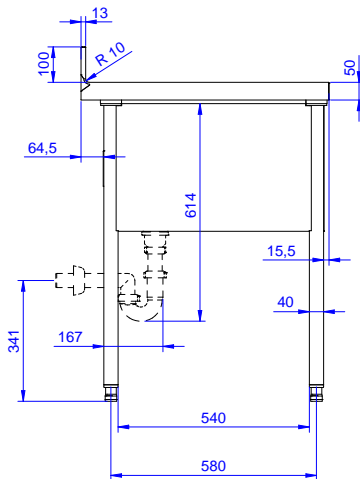

### Accessori opzionali

- Ripiano inferiore per tavoli e lavatoi da 1200 mm e per lavatoi per lavastoviglie sottotavolo da 1800 mm PNC 855145
- Kit 4 ruote, di cui 2 con freno, diam. 100 mm PNC 855150
- Sottotelaio 3 lati per tavoli da 1200 mm PNC 855152
- Sifone singolo in plastica da 1,5 " per tavoli con vasca PNC 855306
- Rubinetto con leva a gomito con canna, 3/4" monoforo PNC 855322
- Rubinetto con leva a gomito con canna corta, 3/4" monoforo PNC 855323
- Rubinetto a pedale con canna e con pedali caldo e freddo, 3/4" PNC 855328
- - NOT TRANSLATED - PNC 855374
- - NOT TRANSLATED - PNC 855375
- Rubinetto a snodo monoforo (da montare sul piano) PNC 855382
- - NOT TRANSLATED - PNC 855383
- - NOT TRANSLATED - PNC 855384
- Rubinetto con doccia di prelavaggio monoforo (da montare sul piano) PNC 855385
- RUBINETTO CON LEVA A GOMITO DOCCIA+SNODO PNC 855386
- Rubinetto con doccia di prelavaggio e canna monoforo (da montare sul piano) PNC 855387
- - NOT TRANSLATED - PNC 855388
- - NOT TRANSLATED - PNC 855389
- - NOT TRANSLATED - PNC 855390
- Kit per fissaggio a pavimento di 2 gambe quadre composto da 2 piedini con flange e tasselli. PNC 865386
- Sifone singolo in plastica da 2 " per lavatoi PNC 895313

**Fronte**

**Lato**

**D** = Scarico acqua

**Alto**

**Informazioni chiave**

**Dimensioni esterne, larghezza:**

**132909 (SLP12N)** 1200 mm

**Dimensioni esterne, profondità:**

700 mm

**Dimensioni esterne, altezza:**

900 mm

**Dimensione alzatina, altezza:**

100 mm

**Dimensione alzatina, profondità:**

13 mm

**Dimensione alzatina, raggio:**